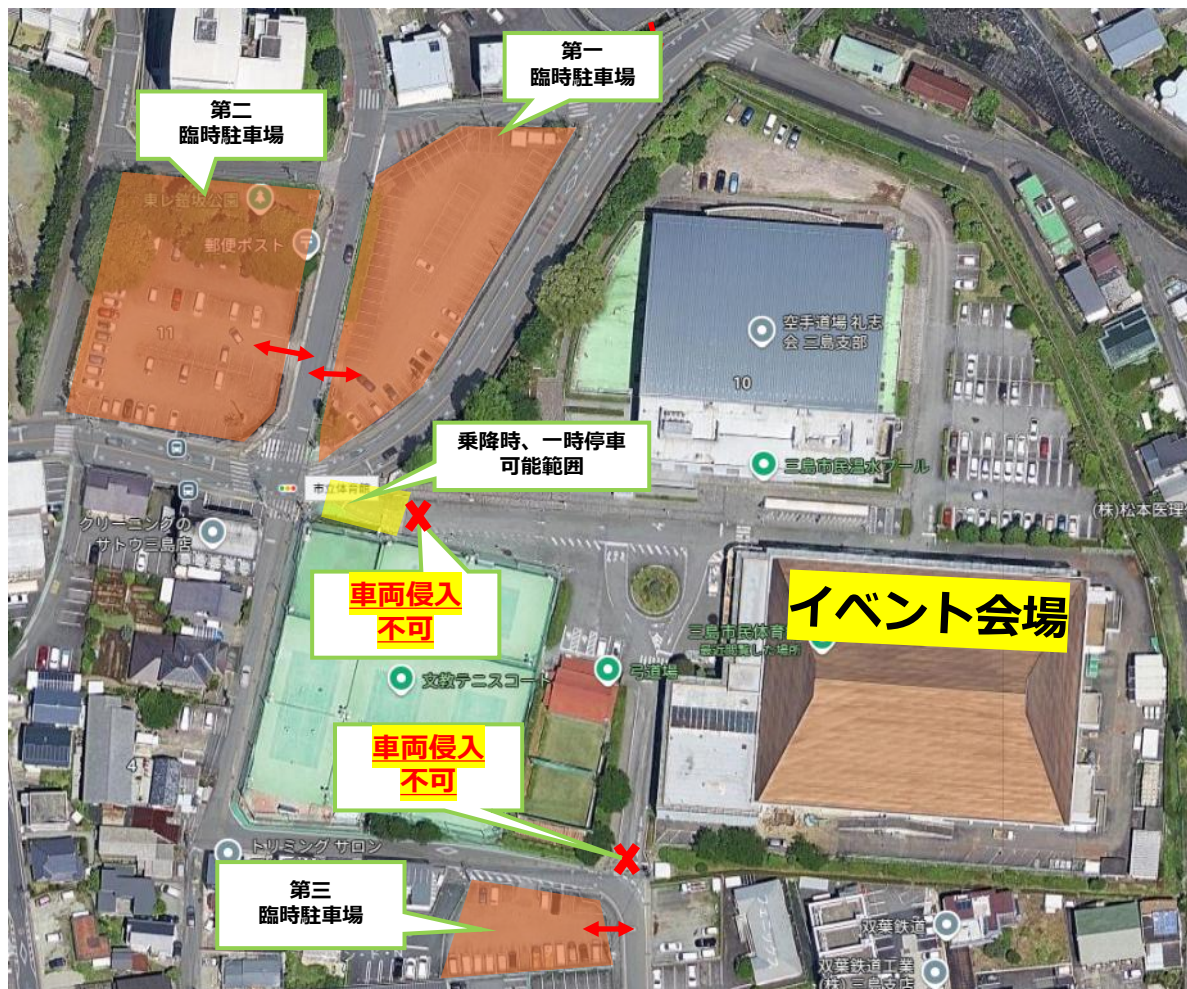

イベント当日の駐車場についてのご案内

駐車場利用可能時間
7:00から16:00まで

- ◆ 大相撲春巡業三島場所開催当日の駐車場は左地図に表記されている、第一臨時駐車場、第二臨時駐車場、第三臨時駐車場の3ヶ所になります。台数に限りがありますので、満車の場合は、有料駐車場などをご利用ください。
- ◆ 指定駐車場以外への駐車は **一切ご遠慮ください**。また駐車場で発生いたしましたトラブル等につきましては主催者は一切の責任を負いかねます。
- ◆ 駐車場では、警備員の誘導に従っていただきますようお願いいたします。
- ◆ 乗降時の一時停車場所では、乗降が済みましたら、速やかに車両の移動をお願いいたします。